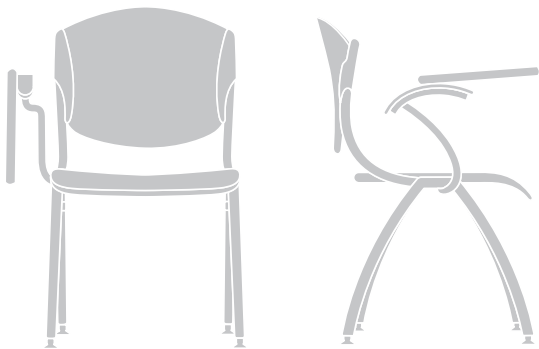

Emmegi behält es sich vor, die vorliegende Garantie im Falle von unkorrektem Gebrauch des Sessels und/oder Handhabungen desselben durch Dritte nicht anzuwenden.

Sira

Silla polifuncional, apilable y enchapable. Asiento y respaldo de multiestratos de haya, del espesor de 11 mm, pintados al natural mientras para la versión con almohadillado y revestida, el interior es de multiestratos de madera de haya y álamo. El almohadillado es en poliuretano flexible indeformable. Armazón con cuatro patas en tubo de acero Ø 25 mm con deslizantes autonivelantes. La estructura de los brazos es de acero con apoyabrazo en polipropileno de color negro. Paleta escritorio ante y pánico realizada en multiestratos de laminados de color negro, fijada al brazo con una articulación en aluminio.