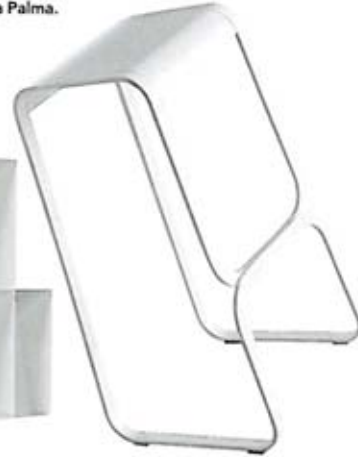

A destra, sgabello **Continum** di **La Palma**.

A sinistra **Alma** mobile contenitore libreria, design: Studio 63 per **Casamania**. Leggerezza e forza, linearità della percezione e sregolatezza del dettaglio, Alma soddisfa queste contraddizioni grazie alle differenti altezze, profondità e misure dei moduli. Disponibile in due versioni, Large (da diciassette moduli) e Small (da undici moduli), Alma è un mobile contenitore creato per ospitare libri, ricordi, immagini, oggetti che si inseriscono in manie.

A sinistra, divano **Metro** design di **Luca Nichetto** per **Emme**.

A sinistra, sistema contenitori **Blocks** di **Opinion Ciatti**.

A sinistra, poltrona **Truffle** di **Porro**.

Sopra, poltroncina **Grillage** di **Ligne Roset**. Grillage è firmata dal designer francese **Francois Azambourg**. E' un pezzo costruito da una maglia di metallo con scanalature di piccolo taglio che forma un sedile ottenuto tramite pieghe ed accompagnata da un telaio in acciaio piegato, si tratta di una operazione manuale che rende ogni poltrona unica.