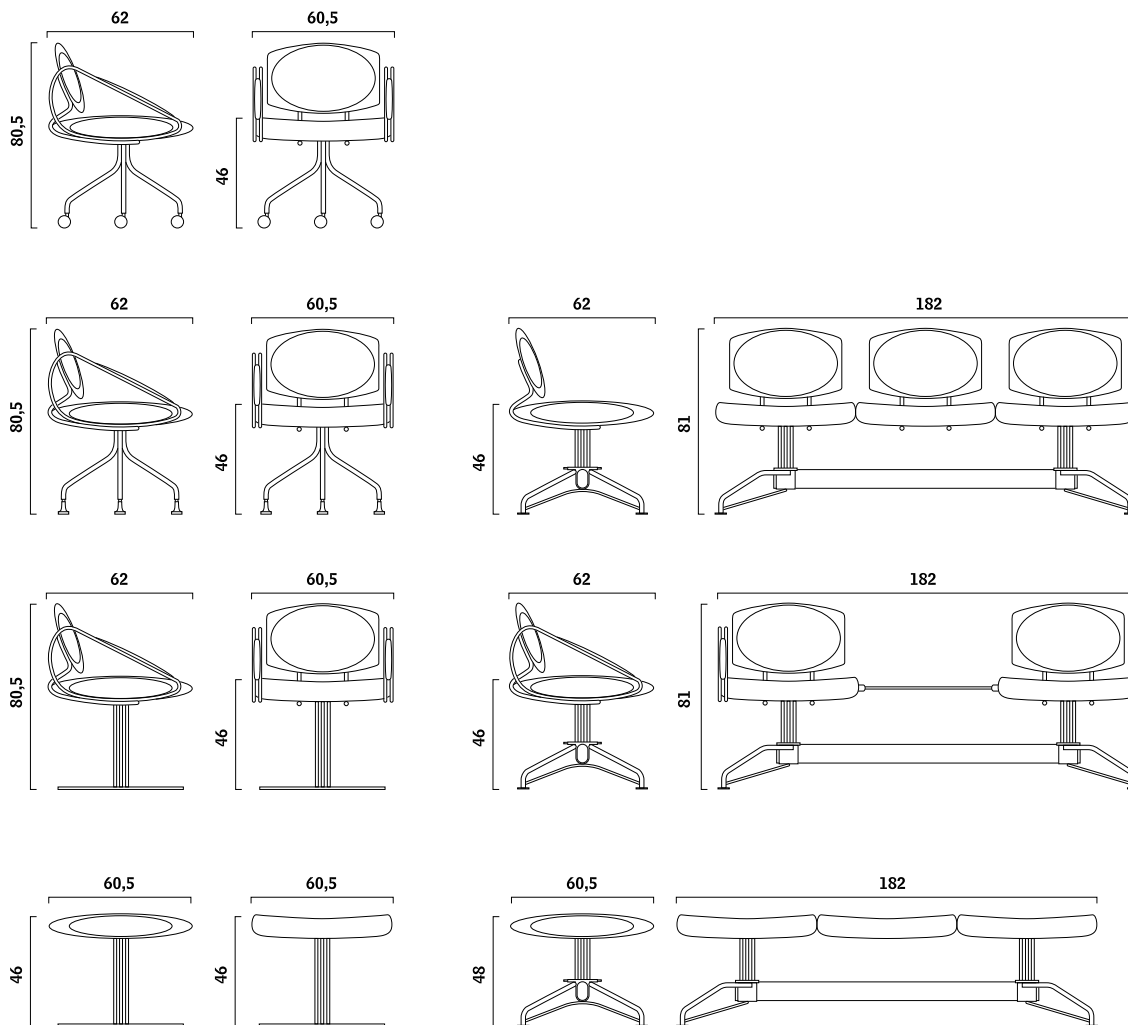

SULU

DESIGN ANGELO DALL'AGLIO

Emmegi Spa
Via Lombardia, 8
35043 Monselice (PD) Italy
Tel. +39 0429 782587
Fax +39 0429 72005
info@emmegiseating.com
www.emmegiseating.com
Certified Quality System
UNI EN ISO 9001:2008
Certificate N° 208
Certified Environmental System
UNI EN ISO 14001:2004
Certificate N° 129

emmegi