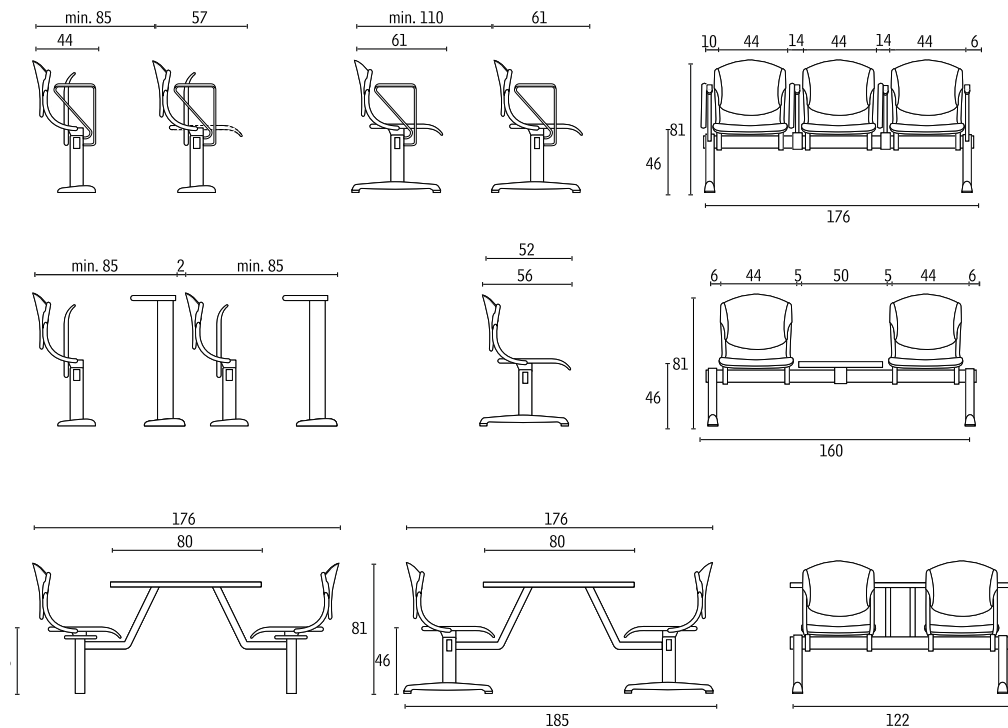

SIRA

DESIGN R&S EMMEGI

Emmegi Spa
Via Lombardia, 8
35043 Monselice (PD) Italy
Tel. +39 0429 782587
Fax +39 0429 72005
info@emmegiseating.com
www.emmegiseating.com
Certified Quality System
UNI EN ISO 9001:2008
Certificate N° 208
Certified Environmental System
UNI EN ISO 14001:2004
Certificate N° 129

emmegi