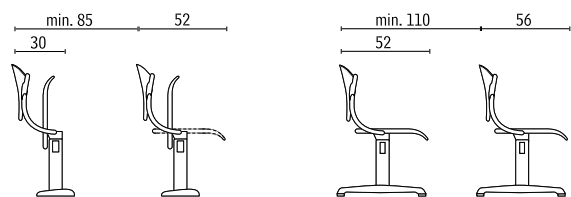

SIRA

DESIGN R&S EMMEGI