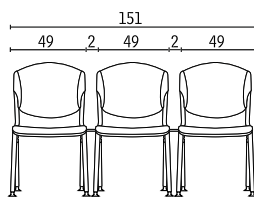

SIRA

DESIGN R&S EMMEGI