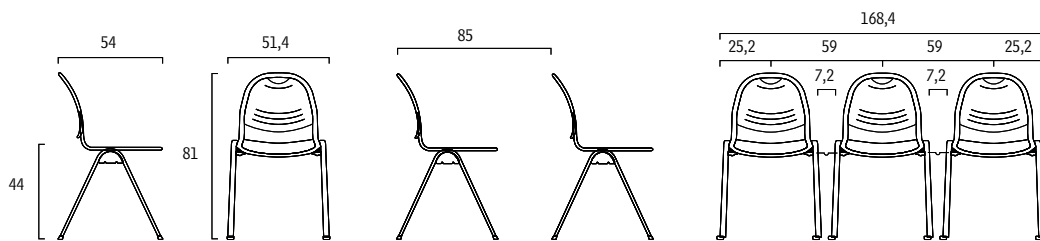

GINNASIO

DESIGN R&S EMMEGI

Emmegi Spa
Via Lombardia, 8
35043 Monselice (PD) Italy
Tel. +39 0429 782587
Fax +39 0429 72005
info@emmegiseating.com
www.emmegiseating.com
Certified Quality System
UNI EN ISO 9001:2008
Certificate N° 208
Certified Environmental System
UNI EN ISO 14001:2004
Certificate N° 129

emmegi