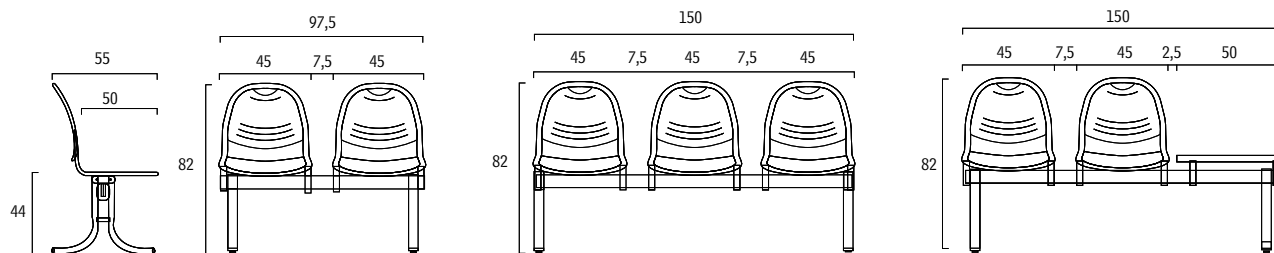

GINNASIO

DESIGN R&S EMMEGI

Emmegi Spa
Via Lombardia, 8
35043 Monselice (PD) Italy
Tel. +39 0429 782587
Fax +39 0429 72005
info@emmegiseating.com
www.emmegiseating.com
Certified Quality System
UNI EN ISO 9001:2008
Certificate N° 208
Certified Environmental System
UNI EN ISO 14001:2004
Certificate N° 129

emmegi