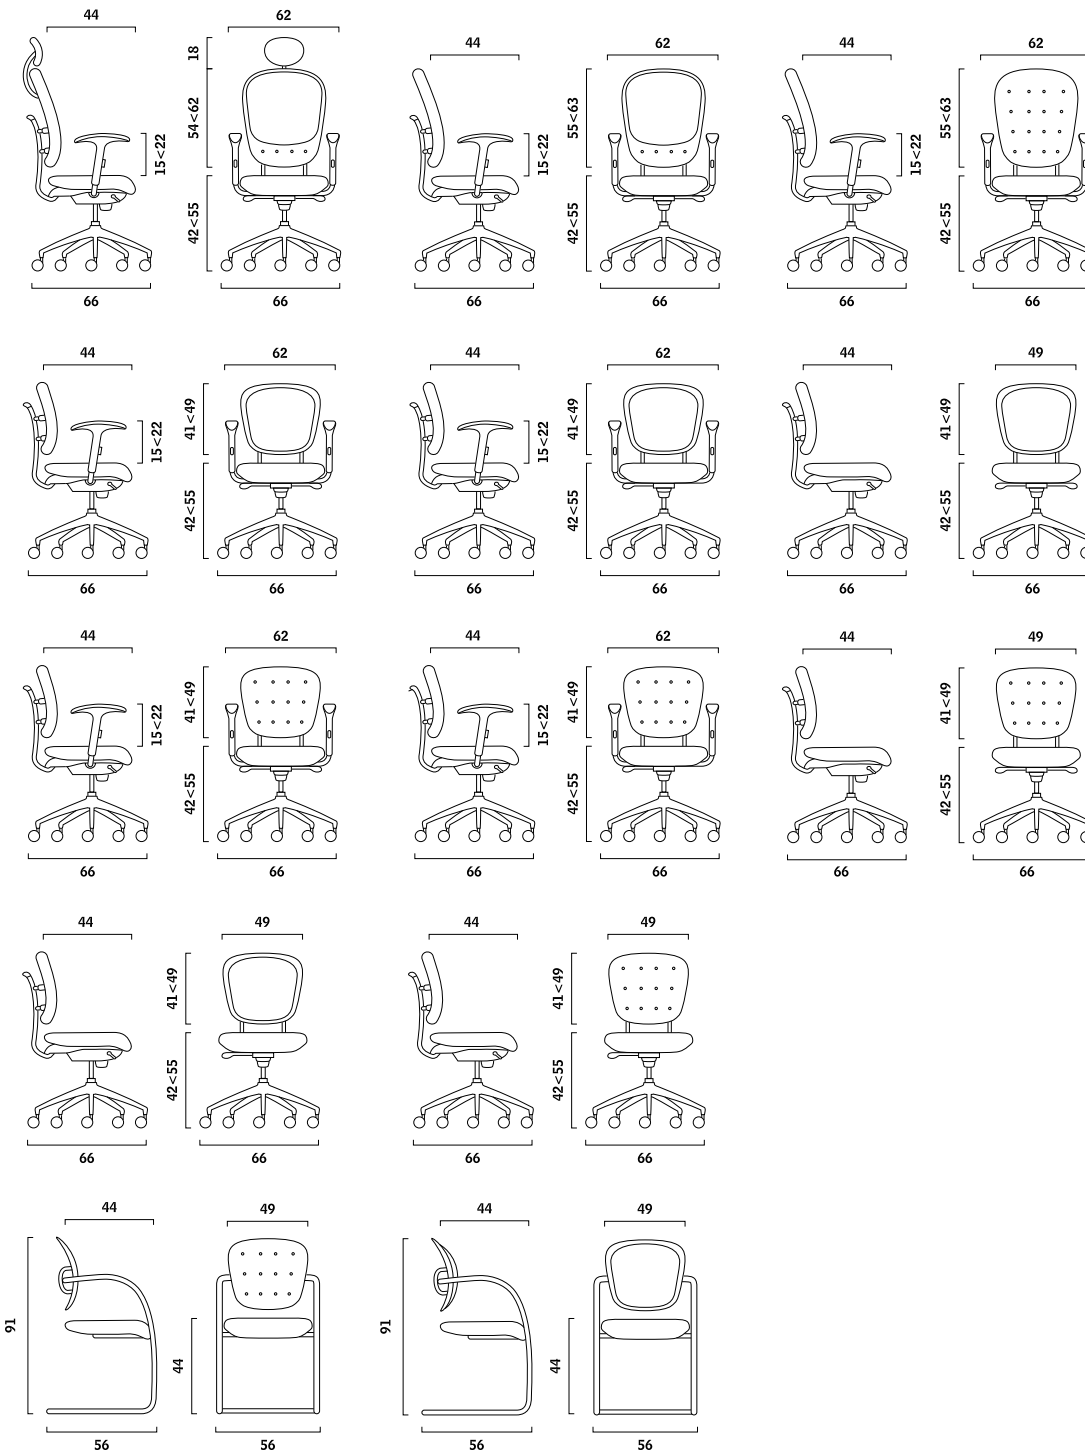

FLOW03

DESIGN BALDANZI E NOVELLI

Emmegi Spa
Via Lombardia, 8
35043 Monselice (PD) Italy
Tel. +39 0429 782587
Fax +39 0429 72005
info@emmegiseating.com
www.emmegiseating.com
Certified Quality System
UNI EN ISO 9001:2008
Certificate N° 208
Certified Environmental System
UNI EN ISO 14001:2004
Certificate N° 129

emmegi