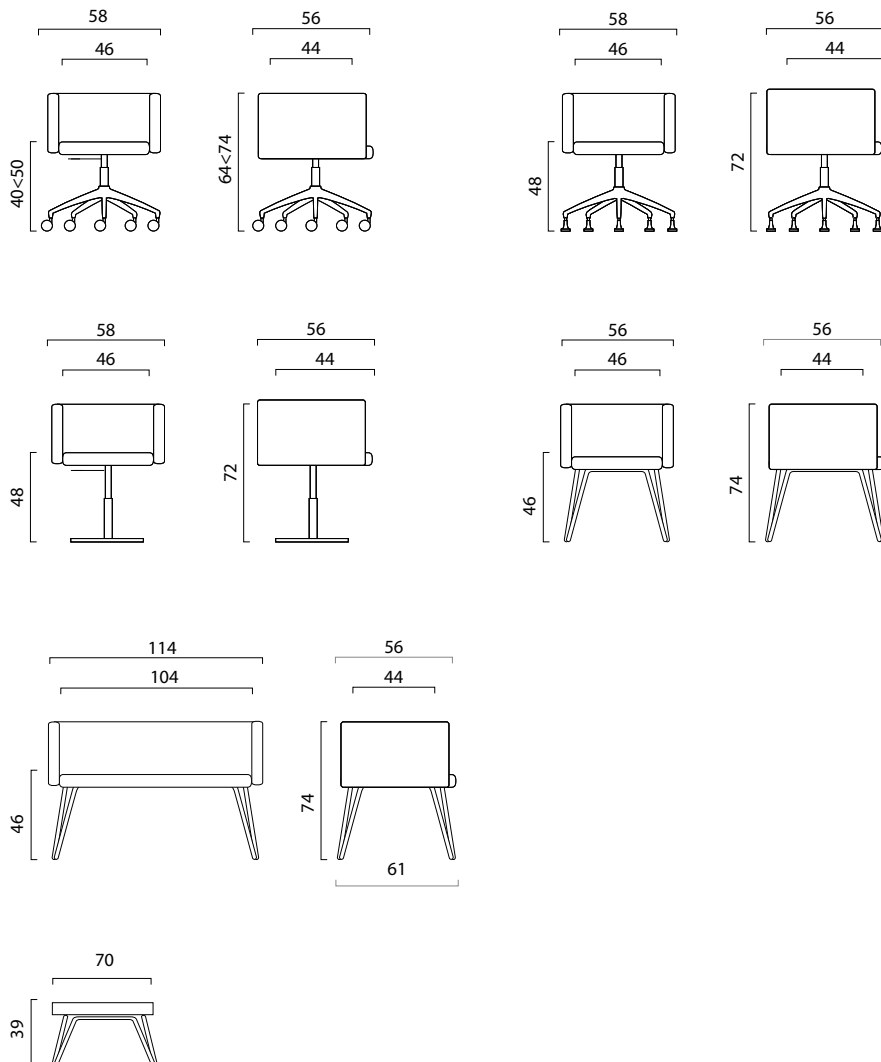

ELIS

DESIGN R&S EMMEGI

Emmegi Spa
Via Lombardia, 8
35043 Monselice (PD) Italy
Tel. +39 0429 782587
Fax +39 0429 72005
info@emmegiseating.com
www.emmegiseating.com
Certified Quality System
UNI EN ISO 9001:2008
Certificate N° 208
Certified Environmental System
UNI EN ISO 14001:2004
Certificate N° 129

emmegi